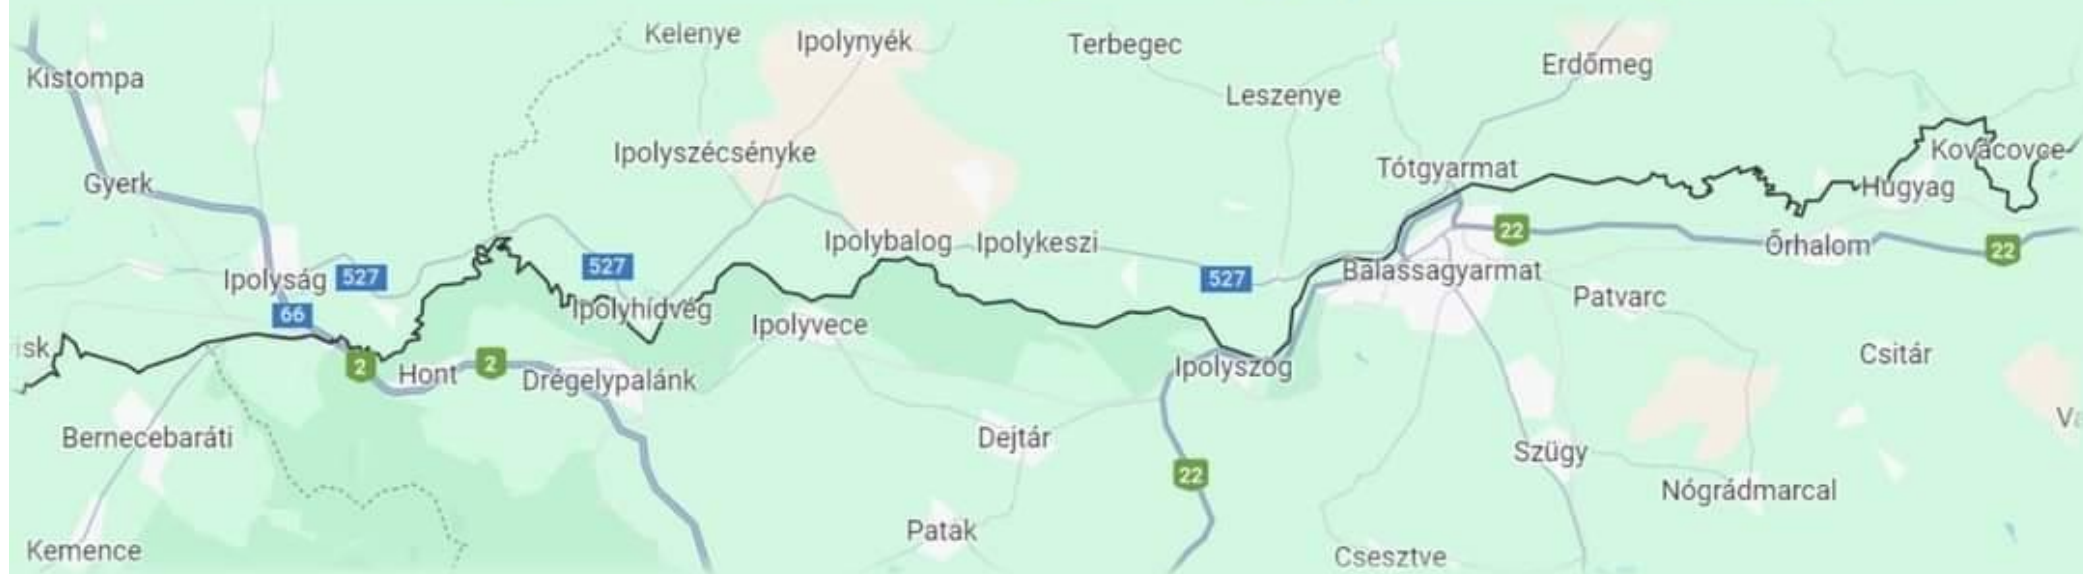

# Dr. Feketéné Benkó Katalin

Terület- és településfejlesztő geográfus és jogász, doktorvárományos – MATE Gazdaság és Regionális Tudományok Doktori Iskola

## Kettévágott Palócföld

Az Észak-Magyarországi régió lehetőségei  
a közlekedés, a turizmus és a gazdaságfejlesztés segítségével

**2023. november 16., csütörtök, 16.30 Helytörténeti Gyűjtemény**

**Mindenkit szeretettel várunk!**