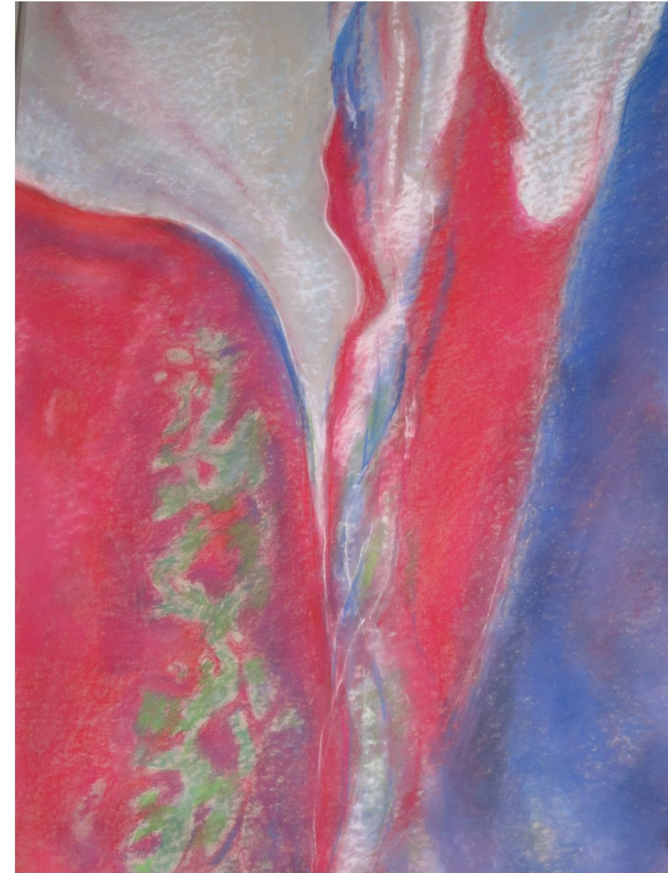

## SZERBTEMPLOM

(Balassagyarmat, Szerb utca 5.)

2013. február 1-től március 28-ig

S Z . V É G H E R Z S É B E T

Hajnal a tavon, 100x70 cm, karton, pasztell

Tükröződés, 100x70 cm, karton, pasztell