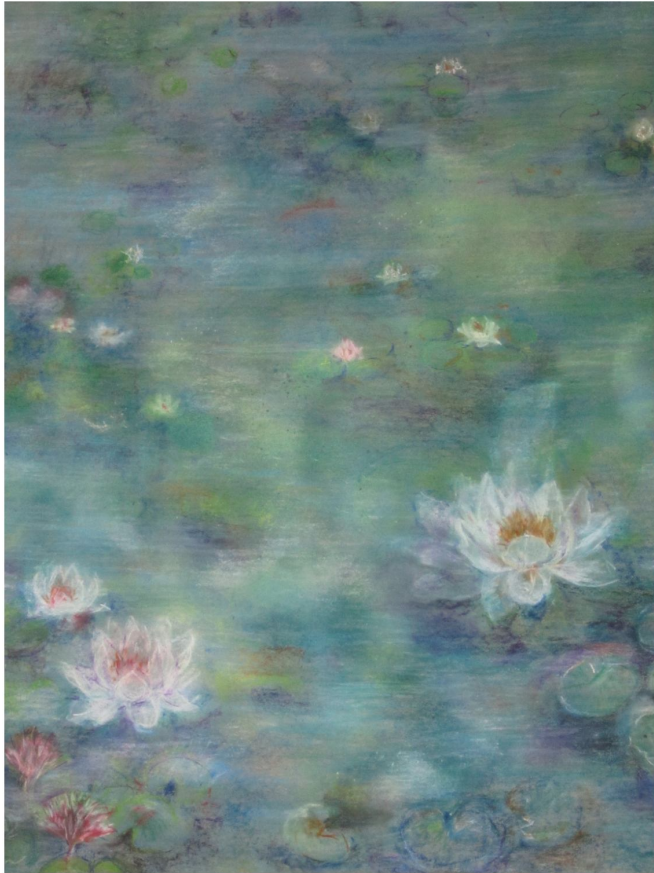

Hajnal a tavon, 100x70 cm, karton, pasztell